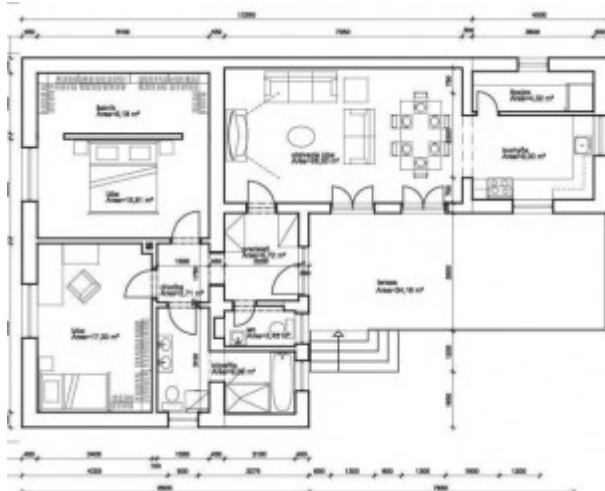

Status:	aktívne	Kúpeľňa:	áno
Vlastníctvo:	osobné	Energetický certifikát:	nie
Stav:	nutná rekonštrukcia	Garáž:	áno
Celková plocha:	130 m ²	Inžinierske siete:	áno
Úžitková plocha:	82 m ²	Kanalizácia:	áno
Plocha pozemku:	648 m ²	Plyn:	nie
Zastavaná plocha:	310 m ²	Materiál:	tehla
Počet podlaží:	1	Zateplený objekt:	nie
Počet izieb:	2		

Úžitková plocha domu:	82 m ²
Zastavaná plocha:	310 m ²

Celková plocha pozemku: 648 m²

REALITNÝ MAKLÉR

Maklér:
Telefón:
E-mail:

Ing. Miroslav TÁČIK RSc.
0905 427 225
tacik@realitygemer.com